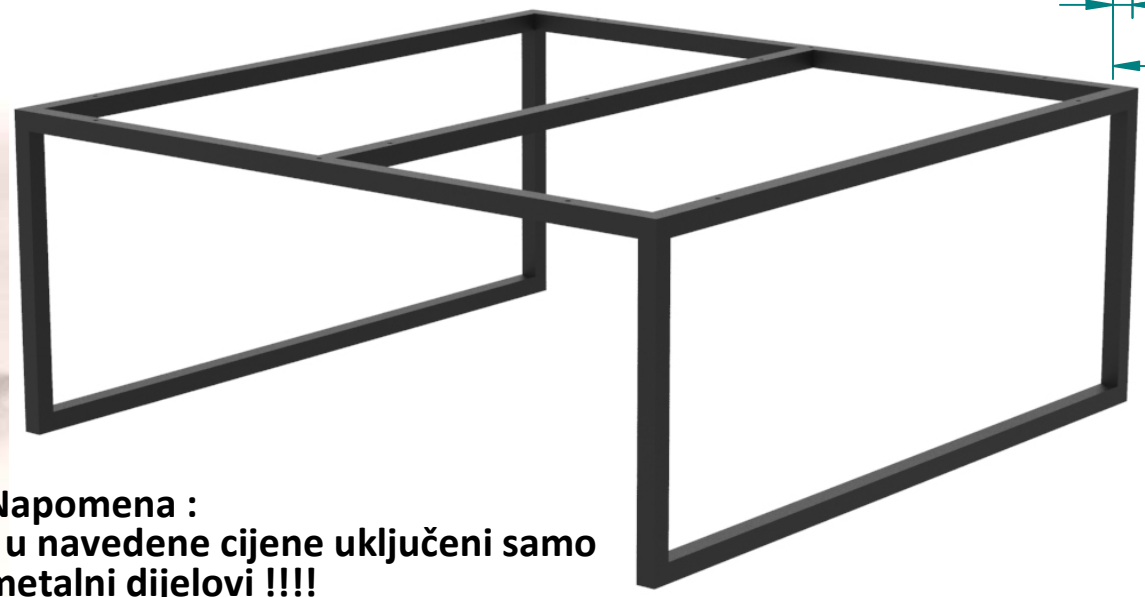

POSTOLJE QUADRO □ 700 H=270 mm
 POSTOLJE QUADRO □ 800 H=330 mm

Napomena :
 - u navedene cijene uključeni samo metalni dijelovi !!!!
 - pakovanje industrijsko na paletu

Date : 15.2.2021.

POSTOLJE QUADRO □ 700 H=270 mm

ART.	ŠIFRA	NAZIV PROIZVODA	□ x Š x V	KG/KOM.	RAL	kn /kom.	kom./set	kn bez PDV-a
		POSTOLJE QUADRO □ 700 H=270 mm	700 x 700 x 330	6,5			1 / 1	
		TOTAL (kn)						

PROIZVODNJA METALNE I TEKSTILNE GALANTERIJE
 Hrv. branitelja 230, Stari Slatinik
 35253 Brodski Stupnik
 tel./fax: +385 (35) 426-878
 tel.: +385 (35) 426-877
 mob.: 098/340-576
 e-mail: medex@hi.htnet.hr
 www.medex.hr